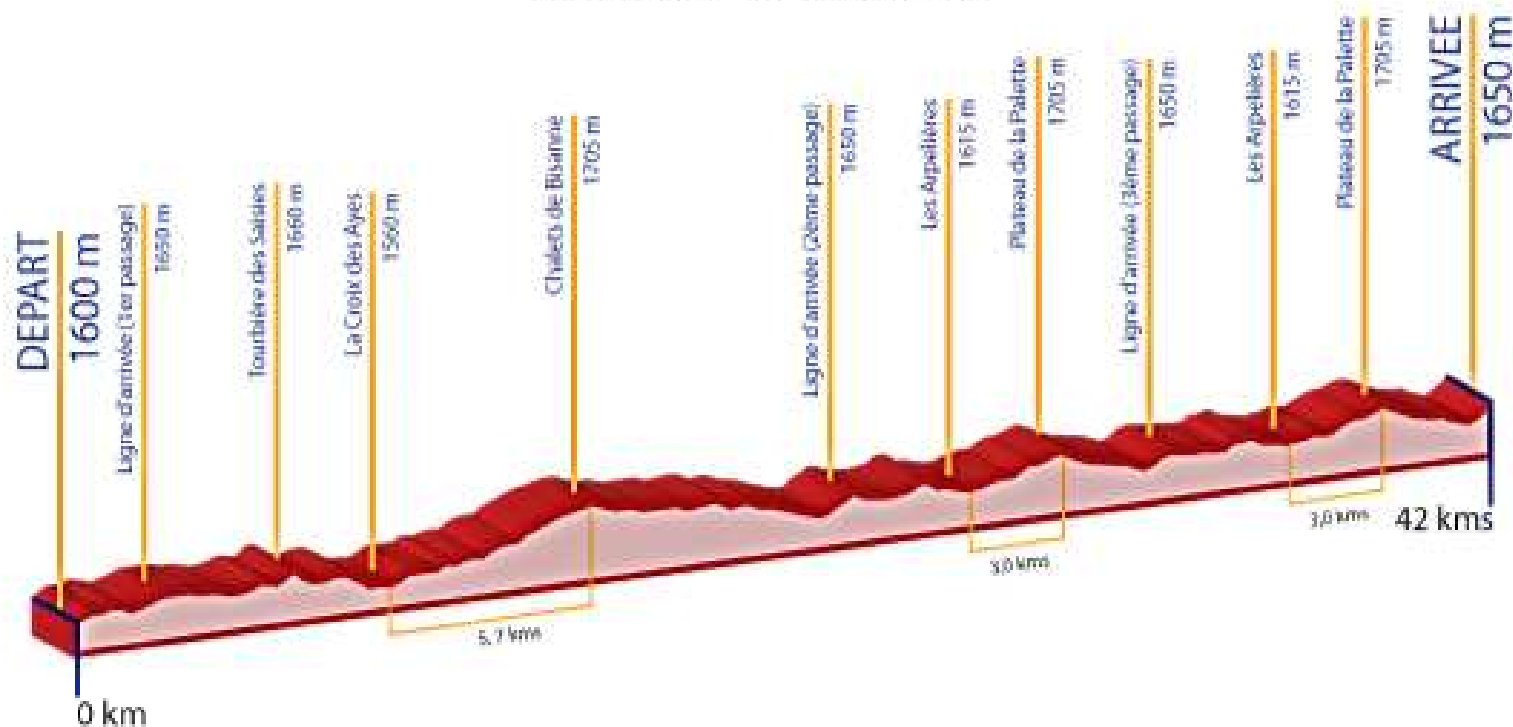

Marathon
Distance 42 kms
Championnat de France Longue Distance
de Skis de Fond

Course ouverte à tout concurrent
né en 1989 et avant
Départ : 9h00

Descriptif :
Distance : 42 kms
D+ = 900 m
D- = 845 m