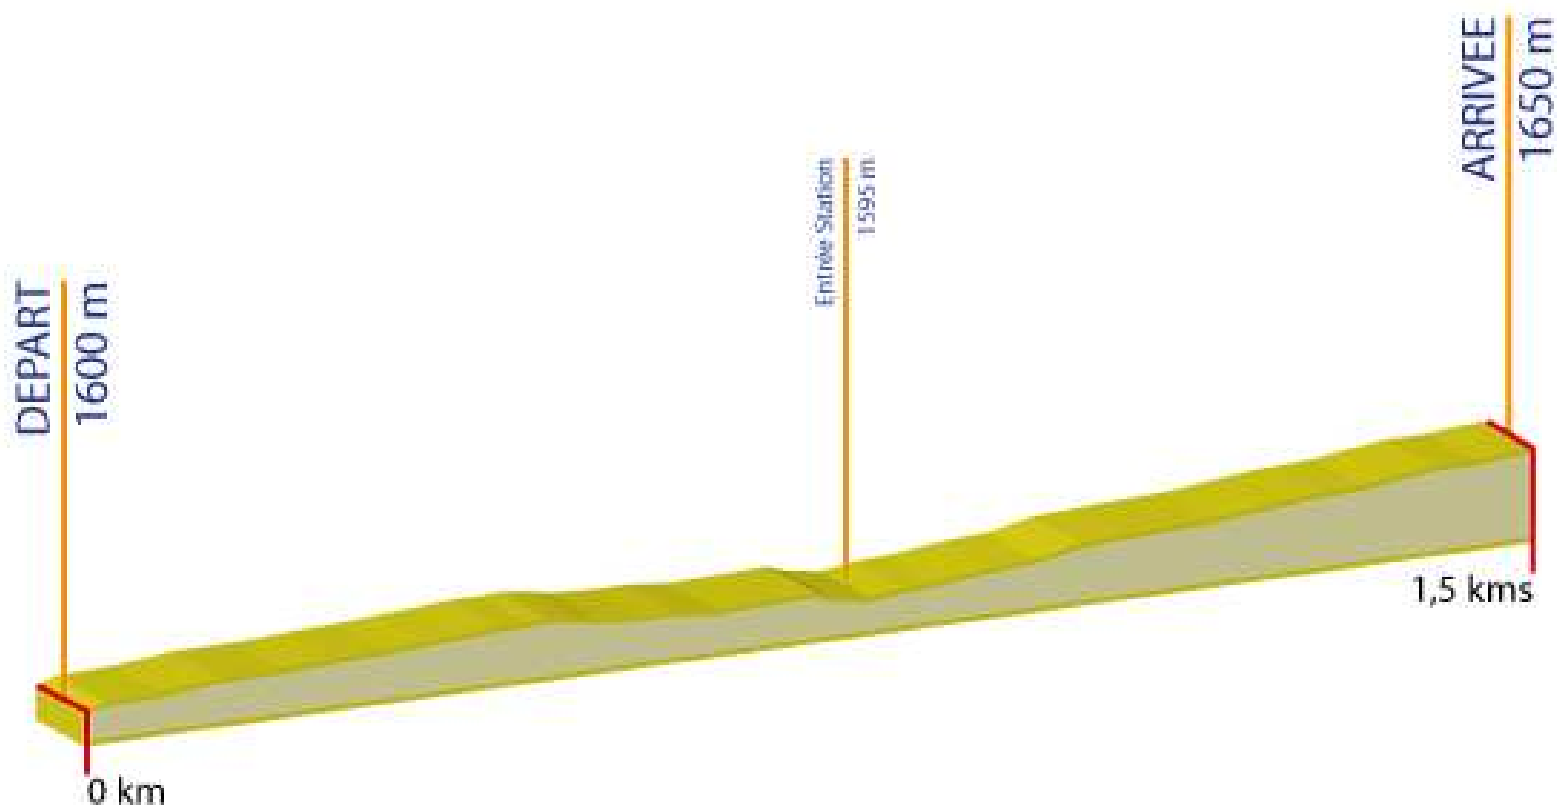

Etoile des Jeunes : Distance 1,5 kms

Course ouverte aux enfants nés de 2003 à 2000

Départ : 9h15

Descriptif :

Distance : 1,5 kms

D+ = 84 m

D- = 35 m